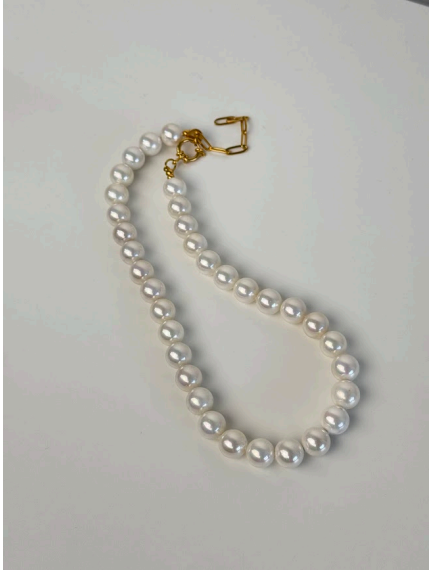

Colar Classic PEARL

Material: PÉROLA CRISTAL e Aço Inoxidável
Resistente à água

| REF: **CP0040**

[Ver o Produto Online](#)